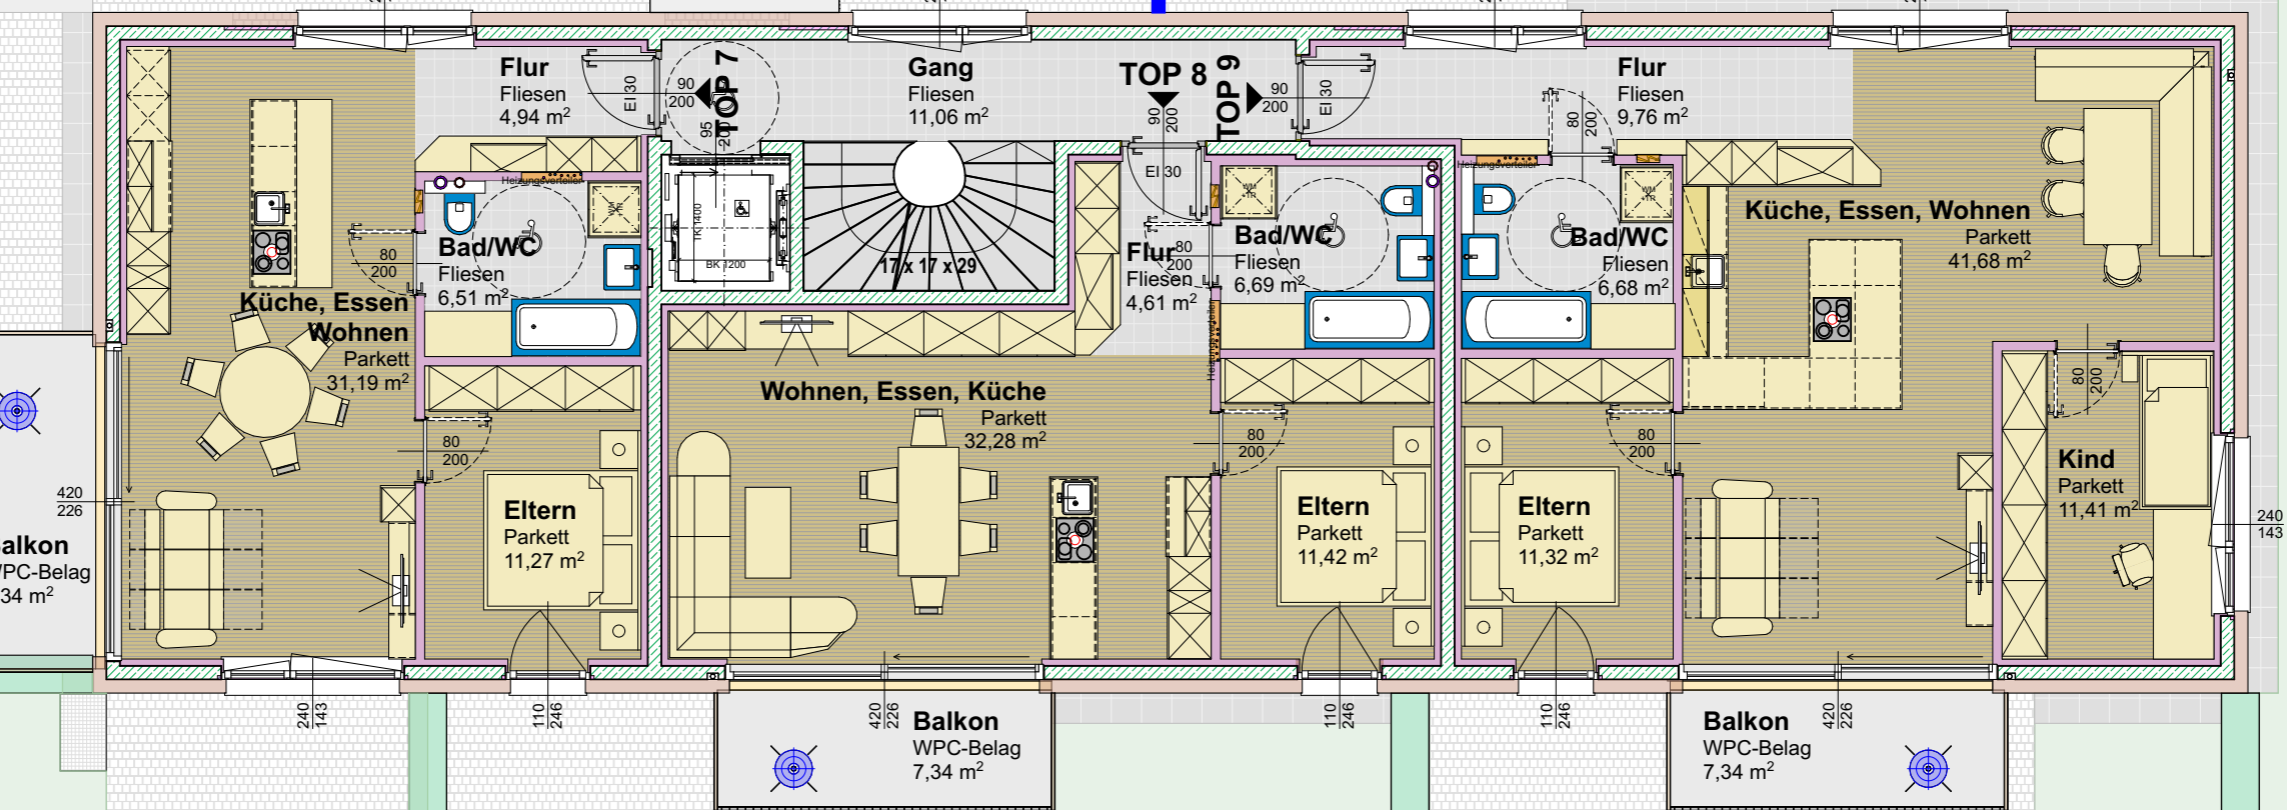

RIEDLER Wohnbau GmbH, Unterrainweg 25 / 5, 6706 Bü...

M.: +43 664 18 26 129, Email: Office@RiedlerWohnbau.at, www.RiedlerWohnbau.at

DG Top 7

DG Top 8

DG Top 9

Top 07
2-Zimmerwohnung
53,91m² + 7,34m² Balkon

Top 08
2-Zimmerwohnung
55,00m² + 7,34m² Balkon

Top 09
3-Zimmerwohnung
80,85m² + 7,34m² Balkon

BEARBEITER	Bmstr. Ing. Hermann Riedler
MASSTAB	1:100
DATUM	2025-01-27
AUSGABEDATUM	10:38 04.03.25

Wohnanlage "Holzackergasse 35", Bregenz
Übersicht Dachgeschoss M.1:100

♦♦PLANUNG ♦♦BAULEITUNG ♦♦BAUKOORDINATION ♦♦KOSTENMANAGEMENT
PROJEKTENTWICKLUNG- UND PROJEKTABWICKLUNG
Riedler Wohnbau GmbH
Unterrainweg 25 / 5
A-6706 Bürs
Mobil: +43 664 18 26 129
Tel./Fax: +43 5552 677 37
Verkauf: +43 664 82 83 723
Office@RiedlerWohnbau.at
www.RiedlerWohnbau.at