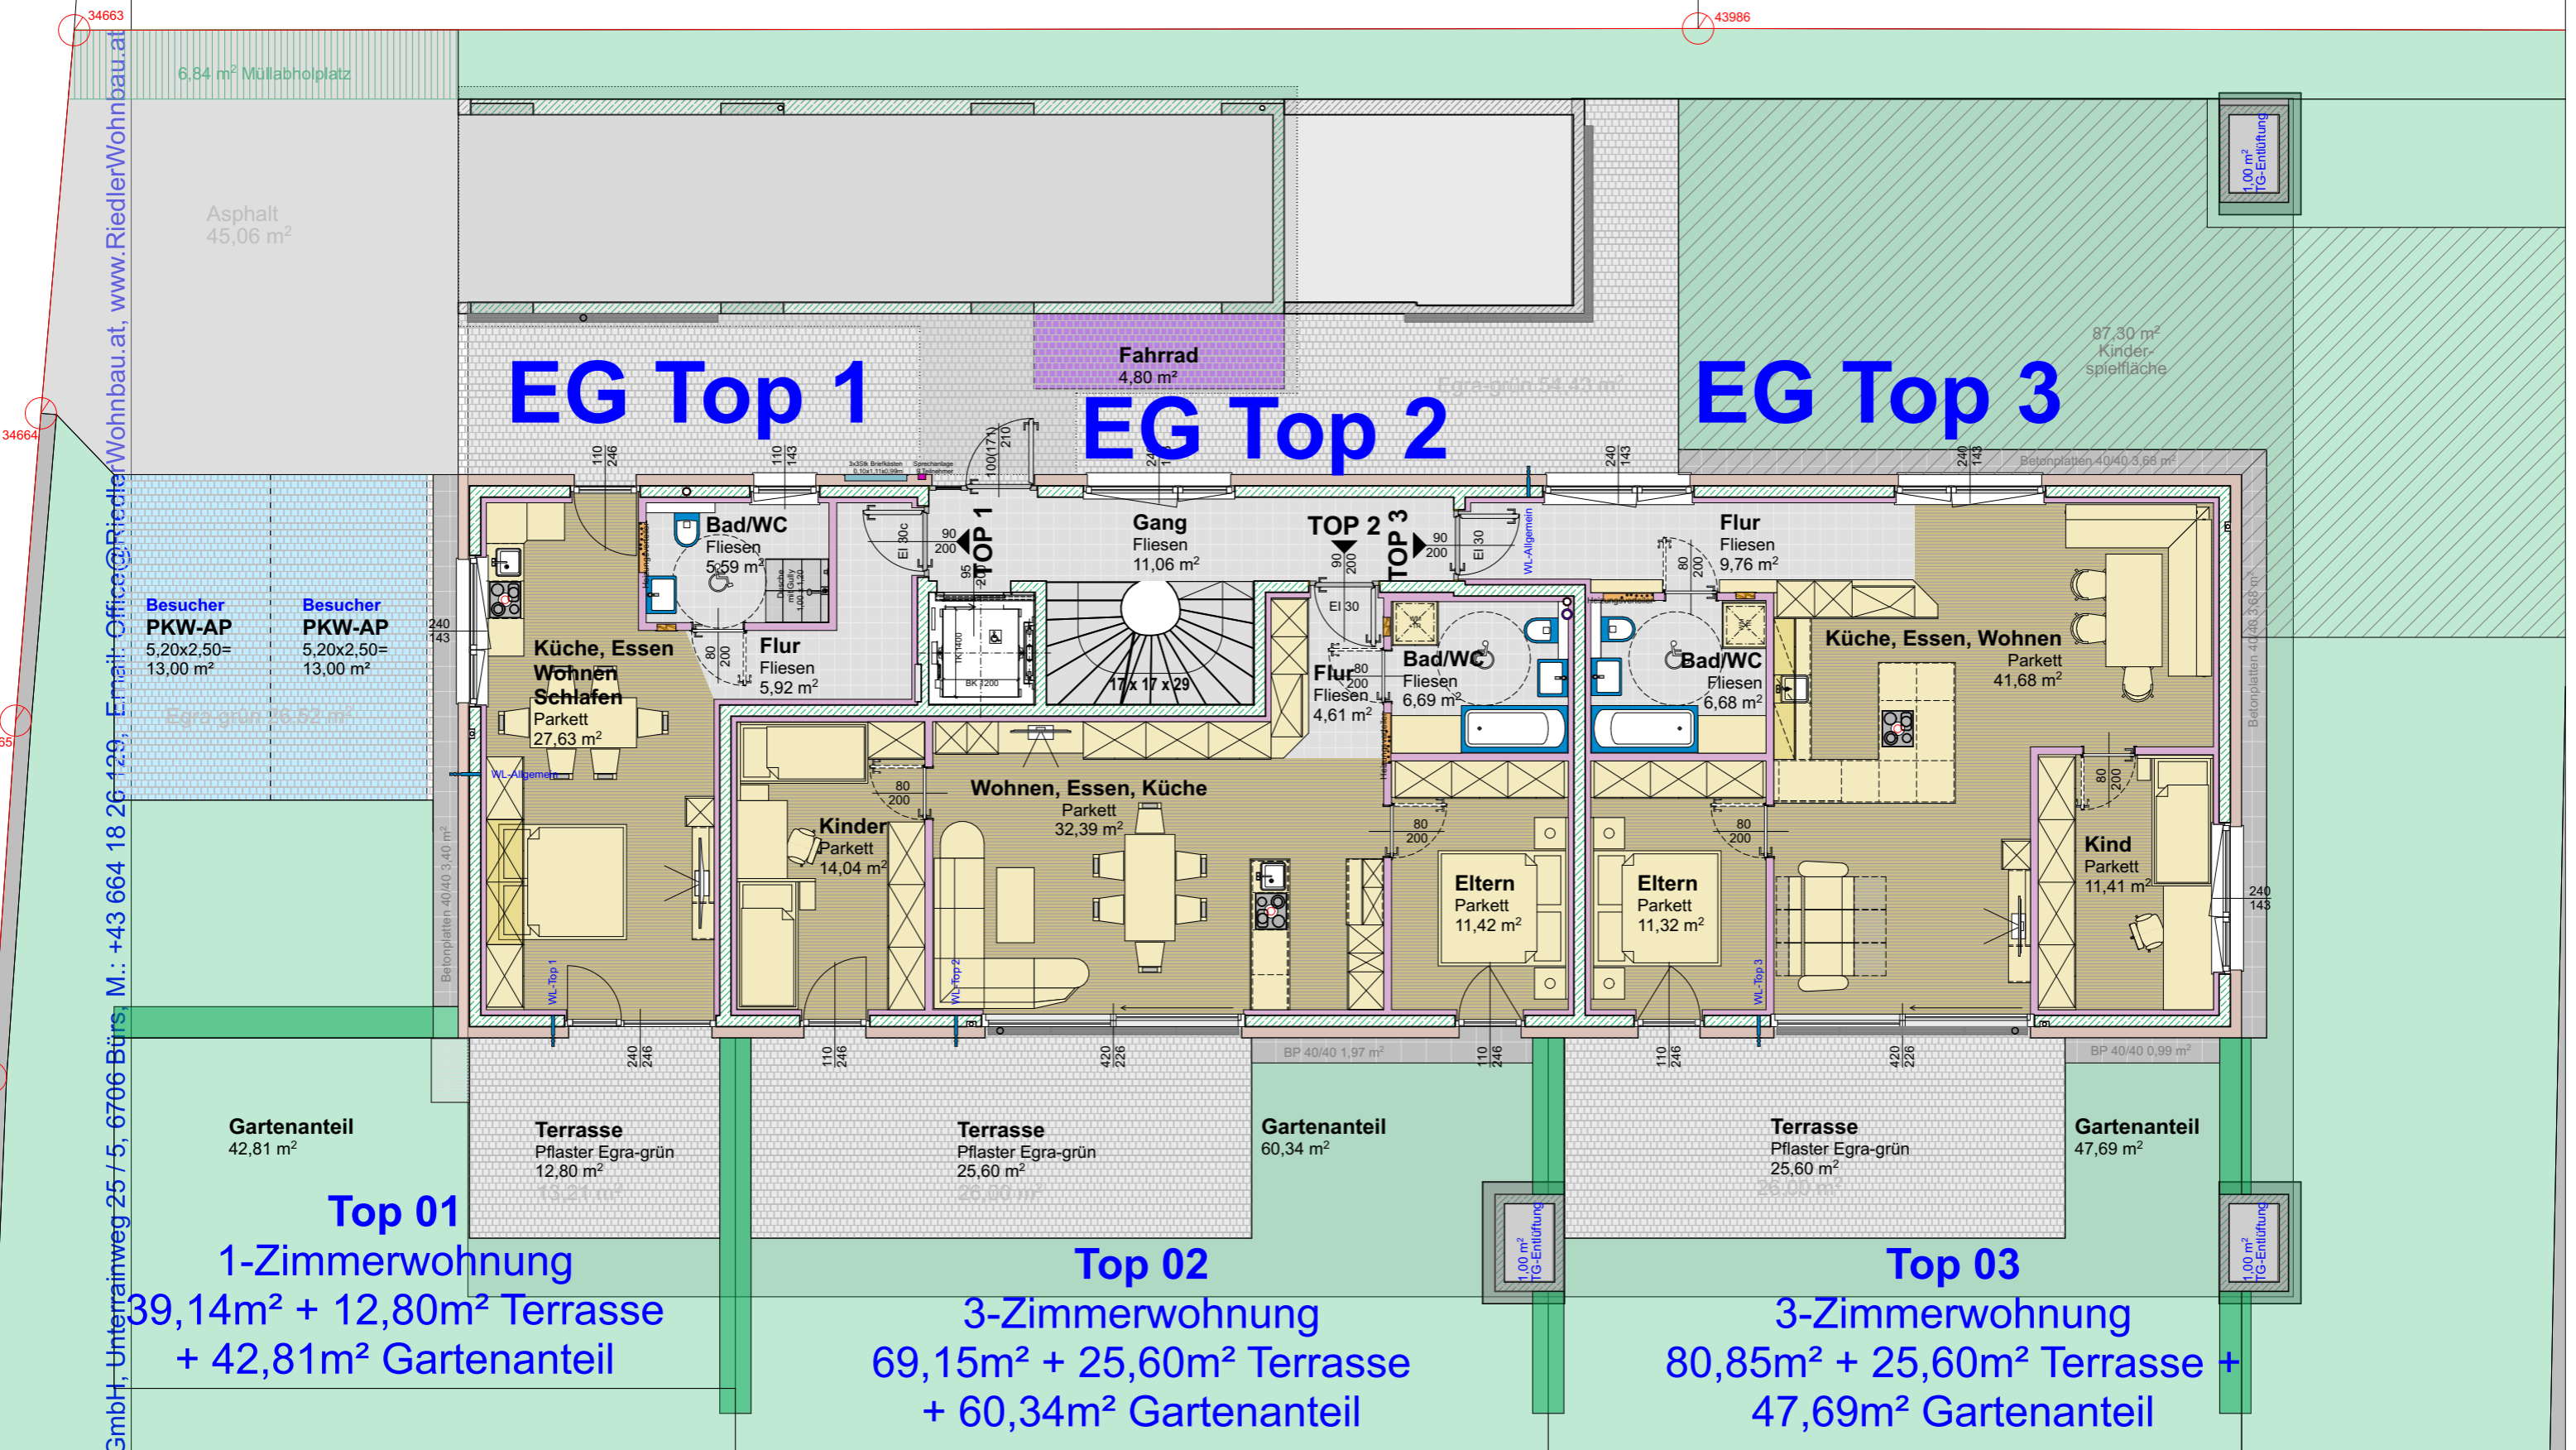

RIEDLER Wohnbau GmbH, Unterrainweg 25/5, 6706 Bürs, M.: +43 664 18 26 129, Email: Office@RiedlerWohnbau.at, www.RiedlerWohnbau.at

BEARBEITER	Bmstr. Ing. Hermann Riedler
MASSTAB	1:100
DATUM	2025-01-27
AUSGABEDATUM	10:47 04.03.25

Wohnanlage "Holzackergasse 35", Bregenz

Übersicht Erdgeschoss M.1:100

✓✓PLANUNG ✓✓BAULEITUNG ✓✓BAUKOORDINATION ✓✓KOSTENMANAGEMENT
PROJEKTENTWICKLUNG- UND PROJEKTABWICKLUNG
Riedler Wohnbau GmbH
Unterrainweg 25 / 5
A-6706 Bürs
Mobil: +43 664 18 26 129
Tel./Fax: +43 5552 677 37
Verkauf: +43 664 82 83 723
Office@RiedlerWohnbau.at
www.RiedlerWohnbau.at